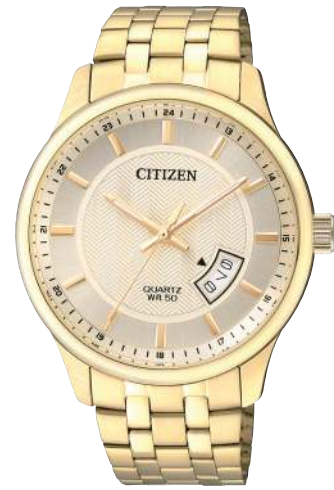

• عرض التاريخ

• نمایشگر تقویم

BI1050-81A
SS 40.0mm WR 5 bar
CG FCP

BI1050-81E
SS 40.0mm WR 5 bar
CG FCP

BI1052-85P
SSG 40.0mm WR 5 bar
CG FCP

BI1054-12E
SSTG 40.0mm WR 5 bar
CG

BI1054-80E
SSTG 40.0mm WR 5 bar
CG FCP