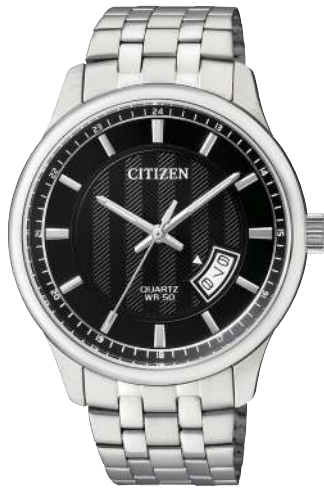

BI1050-81E
SS 40.0mm WR 5 bar
CG FCP